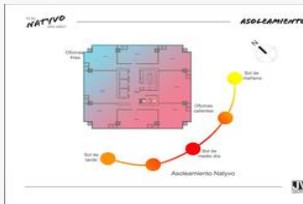

NATYVO- 10º PISO - OFICINA Nº 7

San Andrés Cholula cp 72810, San Andrés Cholula, Puebla, México

Renta: $ 16,080 MXN

Características

Clave: ORN10-07

Antigüedad: 2019

Categoría: Oficina

Descripción

NATYVO te ofrece amplia oficina de 53.60 metros cuadrados con espectacular vista y la mejor calidad de ambiente. El edificio esta conformado por una maravillosa área comercial de dos niveles y una torre ejecutiva de 26 pisos, el desarrollo cuenta con una excelente ubicación al sureste de la ciudad de Puebla hacia la salida a la autopista a Atlixco.

En esta misma zona, se encuentran desarrollos como Plaza Aventura, Chedraui Selecto, Centro Comercial Sonata, Torre Adamant II, Torres JV I, II y III.

NATYVO cuenta con:

- 1.- Estacionamiento Torre
- 2.- Estacionamiento Plaza Comercial
- 3.- Terraza de la Plaza Comercial
- 4.- Torre Ejecutiva
- 5.- Locales Comerciales