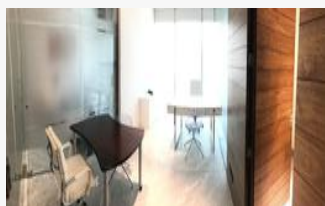

Oficinas Comerciales - Mezzanine

La Paz cp 72160, Puebla, Puebla, México

Renta: $ 15,000 MXN

Características

Clave: OR-M105

Antigüedad: 2019

Categoría: Oficina

Descripción

Forma parte de un ambiente único y cómodo en tu trabajo, disfruta de una oficina de 15.46 m2 totalmente amueblada, un espacio óptimo que refleja estilo nuevo y versatilidad.

Nuestra oficina cuenta con una espectacular vista y baño propio, está situada en una de las principales avenidas y rodeadas de los mejores puntos de reunión, son la mejor opción para tu negocio.

Contamos con salas de juntas totalmente equipadas con tecnología de punta, opción de oficinas compartidas y recepcionistas que brindan atención personalizada y cálida.

Sanitarios dentro del centro de negocios, mobiliario ergonómico, Telefonía IP y número de teléfono personalizado, Aire Acondicionado, Wifi, Estacionamiento Público, acceso a terrazas, áreas lounge, Coffe station (Americano, capuccino, té y agua), servicio de limpieza y elevadores.