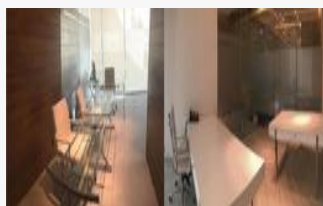

Oficinas Comerciales - Mezzanine

La Paz cp 72160, Puebla, Puebla, México

Renta: $ 15,000 MXN

Características

Clave: OR-M105

Antigüedad: 2019

Categoría: Oficina

Descripción

Forma parte de un ambiente único y cómodo en tu trabajo, disfruta de una oficina de 15.46 m2 totalmente amueblada, un espacio óptimo que refleja estilo nuevo y versatilidad.

Nuestra oficina cuenta con una espectacular vista y baño propio, está situada en una de las principales avenidas y rodeadas de los mejores puntos de reunión, son la mejor opción para tu negocio.

Contamos con salas de juntas totalmente equipadas con tecnología de punta, opción de oficinas compartidas y recepcionistas que brindan atención personalizada y cálida.

Sanitarios dentro del centro de negocios, mobiliario ergonómico, Telefonía IP y número de teléfono personalizado, Aire Acondicionado, Wifi, Estacionamiento Público, acceso a terrazas, áreas lounge, Coffe station (Americano, capuccino, té y agua), servicio de limpieza y elevadores.