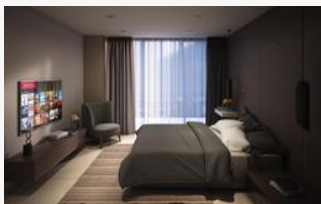

Departamentos en venta torre Indico Via Montejo

Mérida cp 97203, Mérida, Yucatán, México

Venta: $ 5,130,000 MXN

Características

Clave: ZAP2089451

Antigüedad: Nuevo

Baños: 2

Categoría: Departamento

Garaje: 2

Medio Baño: 1

Medidas

Área total: 106.00 M²

Descripción

Vía Montejo será un concepto urbanístico que además de enlazar el estilo de vida acorde a nuestro tiempo, se proyecta hacia el futuro, brindando comodidad en majestuosos espacios abiertos diseñados especialmente para potencializar los sentidos, sin sacrificar la naturaleza, por lo que tendrá una gran cantidad de áreas verdes que serán generosas con el medio

De esta manera, el proyecto Vía Montejo hará eco a su slogan: LA CAPITAL DE MÉRIDA, gracias a la minuciosa revisión y diseño del complejo urbanístico más ambicioso del sureste del país, el cual se compone de una conformación arquitectónica única, elegante, cómoda y funcional, proyectando un estilo de vida cosmopolita y de prestigio social, como se mencionó con anterioridad, el diseño moderno de las estructuras se amalgama con la creación de un paisaje orgánico, habilitado desde su idea primigenia como un paisaje que motive a los sentidos. Además