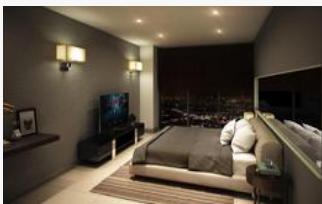

Departamentos en venta torre Indico Via Montejo

Mérida cp 97203, Mérida, Yucatán, México

Venta: $ 5,130,000 MXN

Características

Clave: ZAP2089451

Antigüedad: Nuevo

Baños: 2

Categoría: Departamento

Garaje: 2

Medio Baño: 1

Medidas

Área total: 106.00 M²

Descripción

Vía Montejo será un concepto urbanístico que además de enlazar el estilo de vida acorde a nuestro tiempo, se proyecta hacia el futuro, brindando comodidad en majestuosos espacios abiertos diseñados especialmente para potencializar los sentidos, sin sacrificar la naturaleza, por lo que tendrá una gran cantidad de áreas verdes que serán generosas con el medio

De esta manera, el proyecto Vía Montejo hará eco a su slogan: LA CAPITAL DE MÉRIDA, gracias a la minuciosa revisión y diseño del complejo urbanístico más ambicioso del sureste del país, el cual se compone de una conformación arquitectónica única, elegante, cómoda y funcional, proyectando un estilo de vida cosmopolita y de prestigio social, como se mencionó con anterioridad, el diseño moderno de las estructuras se amalgama con la creación de un paisaje orgánico, habilitado desde su idea primigenia como un paisaje que motive a los sentidos. Además